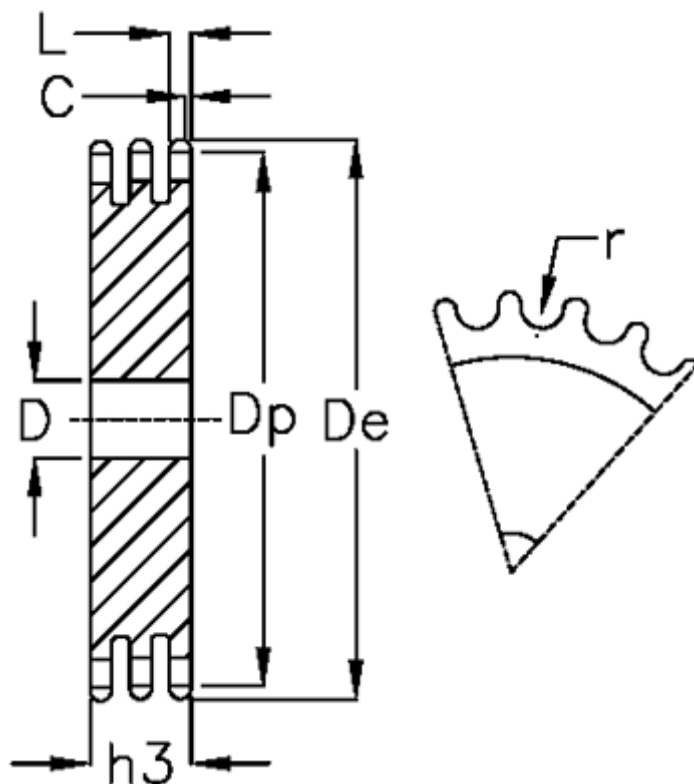

Varenummer: 616023008017
Beskrivelse: Pladehjul 16 B-3 Z=17 triplex

Mål

Antal tænder	= 17
C	= 3
D	= 30
De	= 149
Dp	= 138.22
For kædebetegnelse	= 16 B-3
For kæde størrelse	= 1 tomme x 17,02 mm
h3	= 79.6

L = 15.8
r = 15.88